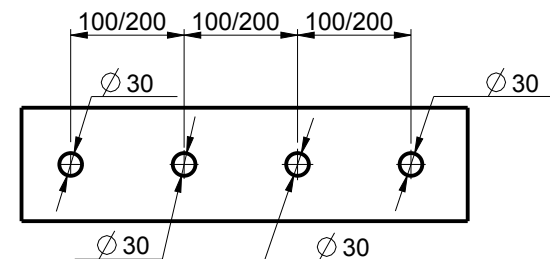

- Schema di foratura consigliato / Recommended drilling scheme

RUBINETTERIE

F.lli Frattini

Denominazione: BATTERIA BORDO VASCA SENZA BOCCA
CON DEVIATORE E DOCCIA ESTR. SERIE VITA

Art.N°: 53028A

Scala: 1:4